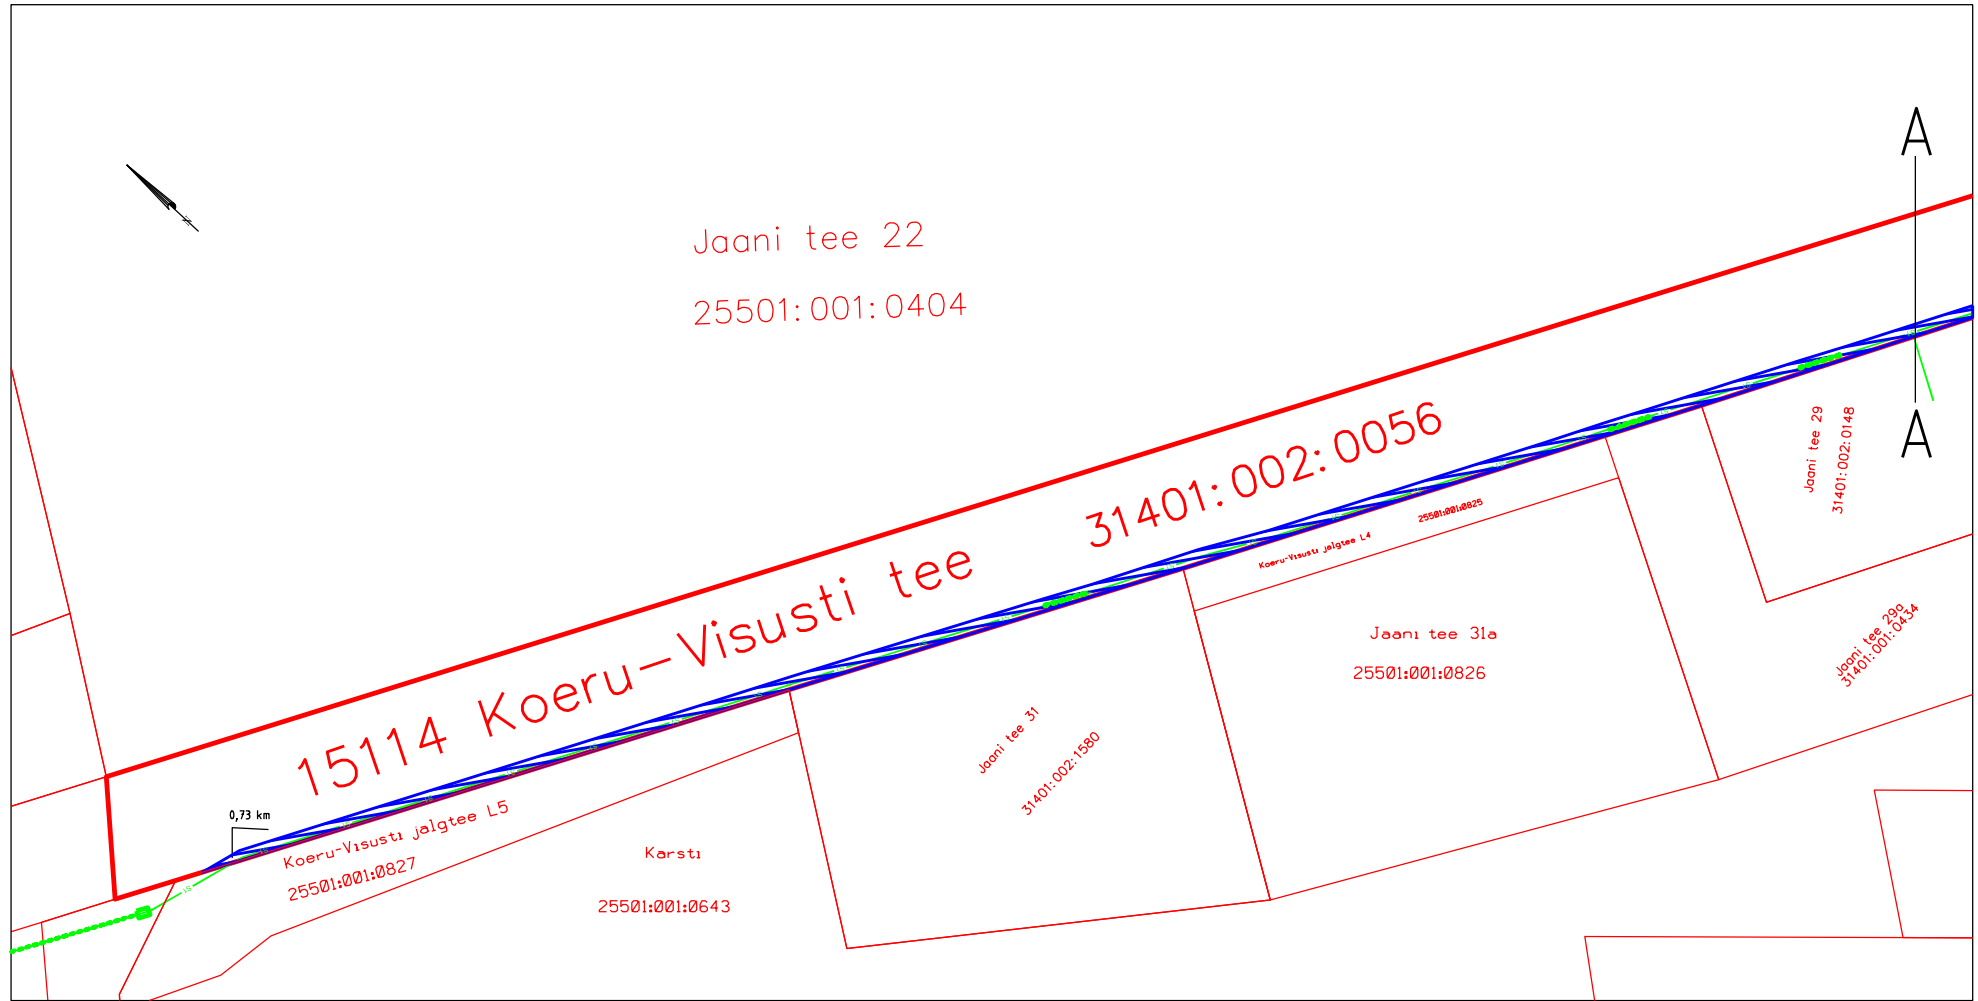

Isikliku kasutusõiguse ala plaan leht 1 (3)  
Järva maakond, Järva vald,  
Koeru alevik,  
15114 Koeru-Visusti tee  
katastritunnus 31401:002:0056, registriosa 8453150  
0,01-0,73 km;  
ristumised 0,10, 0,18, 0,29 ja 0,38

M 1:1000  
koostaja Jelena Mets

- Isikliku kasutusõiguse ala 595 + 835 = 1430 m<sup>2</sup>
- Lepingu objektiks oleva kinnistu piir
- Kinnistupiirid
- Sideehitis (maakaabel)